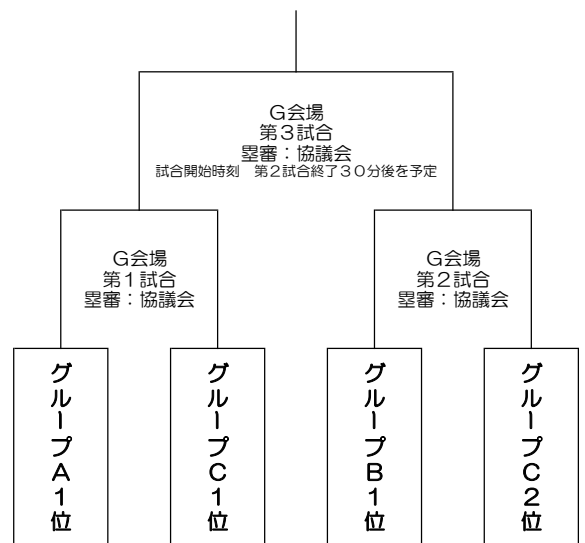

各会場7時開場 第1試合： 8時30分開始予定 / 第2試合：10時15分開始予定

予選 グループA

相手チーム 自チーム	1	2	3	勝 負	
	瑞浪北	小泉Jr	第二B	得点	失点
1 瑞浪北野球クラブ	-	A会場 第1試合 壘審：4・5	C会場 第1試合 壘審：4・6	0	0
2 小泉Jrクラブ	A会場 第1試合 壘審：4・5	-	E会場 第1試合 壘審：5・6	0	0
3 中津第二クラブB	C会場 第1試合 壘審：4・6	E会場 第1試合 壘審：5・6	-	0	0

準決勝・決勝

同一リーグ内で勝敗が同じ場合は、下の順で順位を決する。

- ①総失点が少ないチーム
- ②当該対戦の勝者
- ③抽選